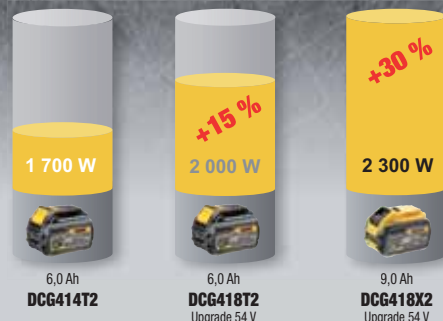

POWER OF CORDED | FREEDOM OF CORDLESS

54V XR FLEX VOLT 18V 9,0 AH

Výstupný výkon

DCG418T2
745,95 €

DCG418X2
899,95 €

E-CLUTCH

PERFORM PROTECT

DCG418T2 / DCG418X2 54 V UHLOVÁ BRÚSKA 125 MM FLEXVOLT

2× akumulátor 6,0 Ah (verzia T2), alebo 2× akumulátor 9,0 Ah (verzia X2). Bezuhlíkový motor s výkonom až 2 300 W, 9 000 ot./min, hmotnosť 2,18 kg (bez akumulátorov)

54V XR FLEX VOLT 18V 9,0 AH

+47 % VÝKONU

Výstupný výkon

DCS578T2
745,95 €

DCS578X2
899,95 €

DCS579T2
785,95 €

DCS579X2
939,95 €

DCS578T2 / DCS578X2 / DCS579T2 / DCS579X2 54 V KOTUČOVÁ PÍLA 190 MM FLEXVOLT

2× akumulátor 6,0 Ah (verzia T2) alebo 2× akumulátor 9,0 Ah (verzia X2). Bezuhlíkový motor s výkonom až 2 456 W 5 800 ot./min, max. prerez 67 mm, hmotnosť 3,6 kg (bez akumulátorov)
Verzia DCS579 – základňa na použitie na vodiacej lište