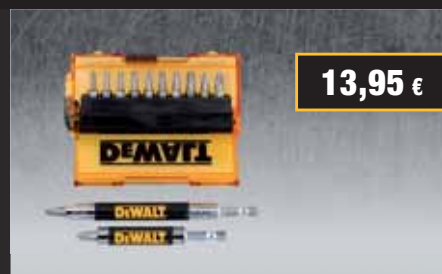

PRÍSLUŠENSTVO

DT70706M

26-DIELNA SÚPRAVA
VRTÁKOV A BITOV, VRÁTANE
TERMOHRNČEKA DEWALT

29,95 €

DT70708

25-DIELNA SÚPRAVA
BITOV A VRTÁKOV

22,95 €

DT70730T

26-DIELNA SÚPRAVA
BITOV FLEXTORQ

29,95 €

DT70735T

25-DIELNA SÚPRAVA BITOV
A VRTÁKOV FLEXTORQ

53,95 €

DT70740T

38-DIELNA SÚPRAVA BITOV
FLEXTORQ A OCHRANNÝCH
OKULIAROV

41,95 €

DT70742T

33-DIELNA SÚPRAVA BITOV
FLEXTORQ

29,95 €

DT71569

100-DIELNA SÚPRAVA
PRÍSLUŠENSTVA

Je možné vložiť do zásuvky
kufru TSTAK III - DWST1-70705

64,90 €

DT71570

14-DIELNA SÚPRAVA BITOV
A DRŽIAKOV

13,95 €

DT7500

MAGNETICKÝ DRŽIAK
BITOV

3,30 €

DT5911

10-DIELNA SÚPRAVA
VRTÁKOV HSS-R

9,80 €

DT5912

13-DIELNA SÚPRAVA
VRTÁKOV HSS-R

7,90 €

DT5921

10-DIELNA SÚPRAVA
VRTÁKOV HSS-G

23,60 €